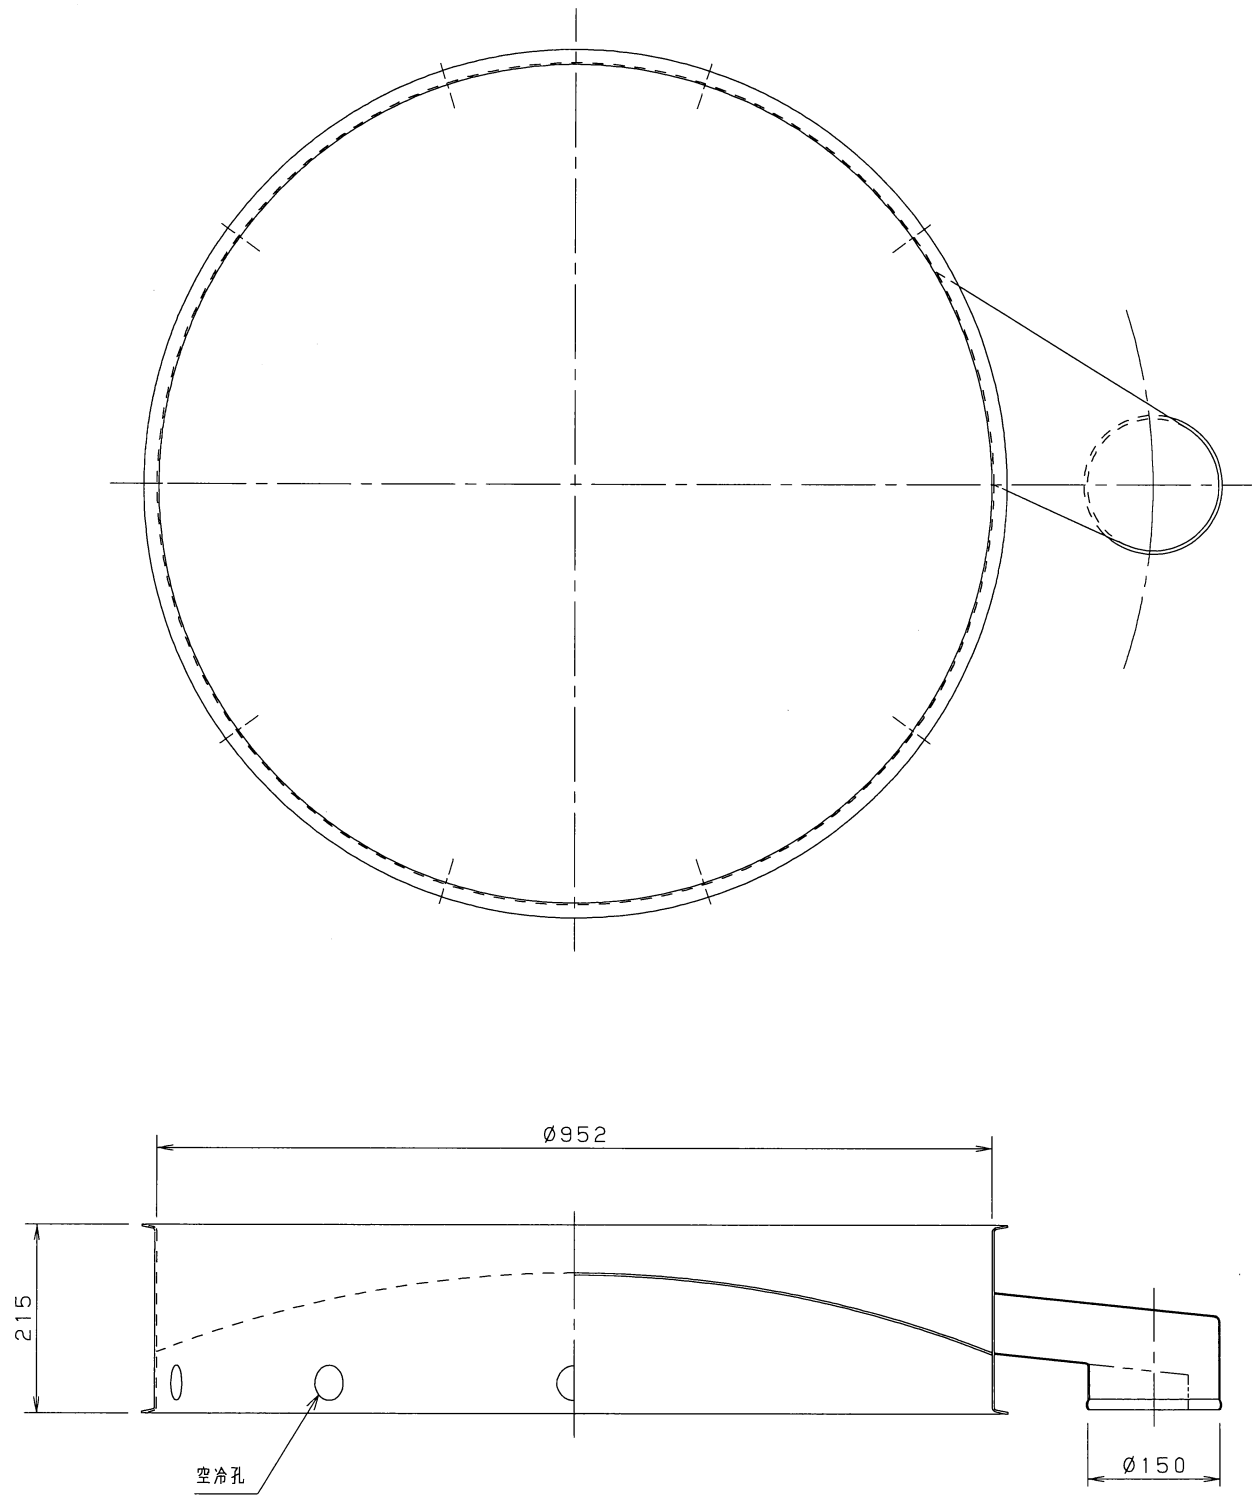

| Rev. | 内容 | 年月日 | 変更者 |
|------|----|-----|-----|
| | | | |

| | | | | | |
|------|---------------|----|-----|----|----------------|
| 客先 | | | | | 参考図 |
| 図面名称 | 空冷式底枠 | | | | 内容 (/) (/) |
| 照検 | 検図 | 検図 | 製図者 | 尺度 | Free |
| | | | | 調製 | |
| 図番 | IBNB-004F100- | | | | 0 |
| 発売元 | ケイエスリンクス株式会社 | | | | |